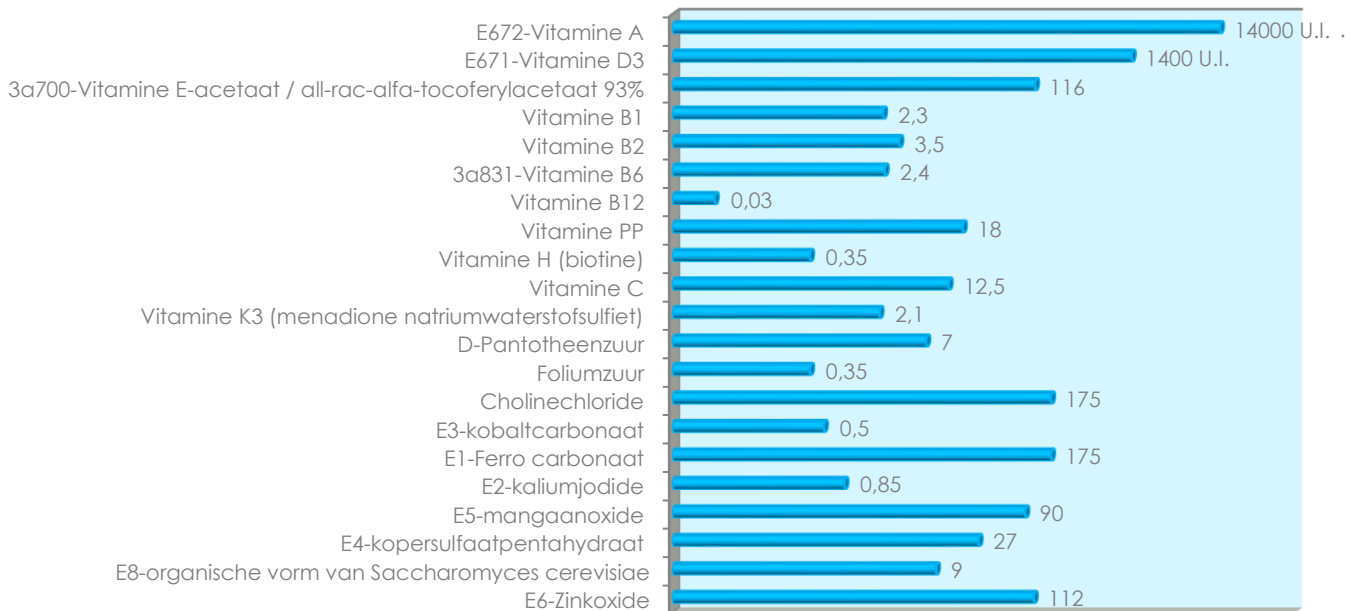

Vitaminen per Kg product (mg)

IMPERIAL FOOD S.R.L is een Italiaans familiebedrijf, dat in de vroege jaren negentig is opgericht door professioneel jachthondenvoorjager Marco Spotti. Dankzij zijn vakkennis, opgebouwd door 30 jaar werk op het gebied van hondenvoeding bij een ander groot honden- en kattenvoermerk, wordt dit voer vandaag de dag als excellent product opgenomen in de hondenwereld. IMPERIAL FOOD biedt haar klanten voldoende keuze aan producten. Deze zijn geproduceerd op een traditionele en ambachtelijke wijze, met strikte kwaliteitscontrole gedurende het hele proces.

IMPERIAL FOOD wordt op dit moment het meeste gebruikt door prominente professionals in de hondenwereld. Zij waarderen het voer om de volledige en evenwichtige samenstelling voor zowel dagelijks gebruik als wedstrijdvoer.

IMPERIAL FOOD produceert volgens erkende ethische codes en HACCP richtlijnen. Deze Europese norm legt voorwaarden op voor opslag, transport en bereiding van voeding. De filosofie van het bedrijf is gericht op het zo zorgvuldig mogelijk selecteren van de hoogwaardige grondstoffen. Hier wordt dan ook veel aandacht aan besteed. Deze grondstoffen worden voornamelijk verkregen uit de humane voedingsindustrie. De grondstoffen zijn van Italiaanse afkomst en waar mogelijk lokaal verkregen. Ze worden door middel van een zorgvuldig onderzoek geselecteerd, om een compleet en volledig natuurlijk product te produceren. Ook is het voer volledig vrij van conserveermiddelen en Genetische Gemodificeerde Organismen. (GGO-vrij)