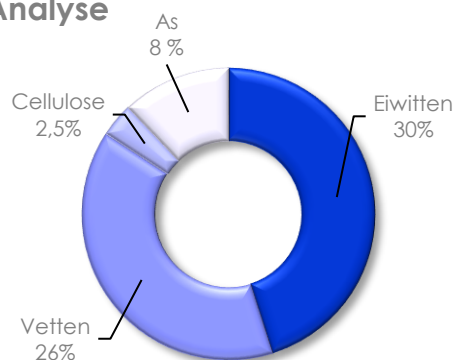

Samenstelling: geëxtrudeerde maïs, vleesmeel, dierlijk vet, rijst, geëxtrudeerd lijnzaad, geëxtrudeerde soja, maïs gluten, vismeel, gehydrolyseerde eiwitten, soja-olie, gedroogd eipoeder, additieven, visolie, fructo-oligosacchariden, gist, L-carnitine.

Analyse