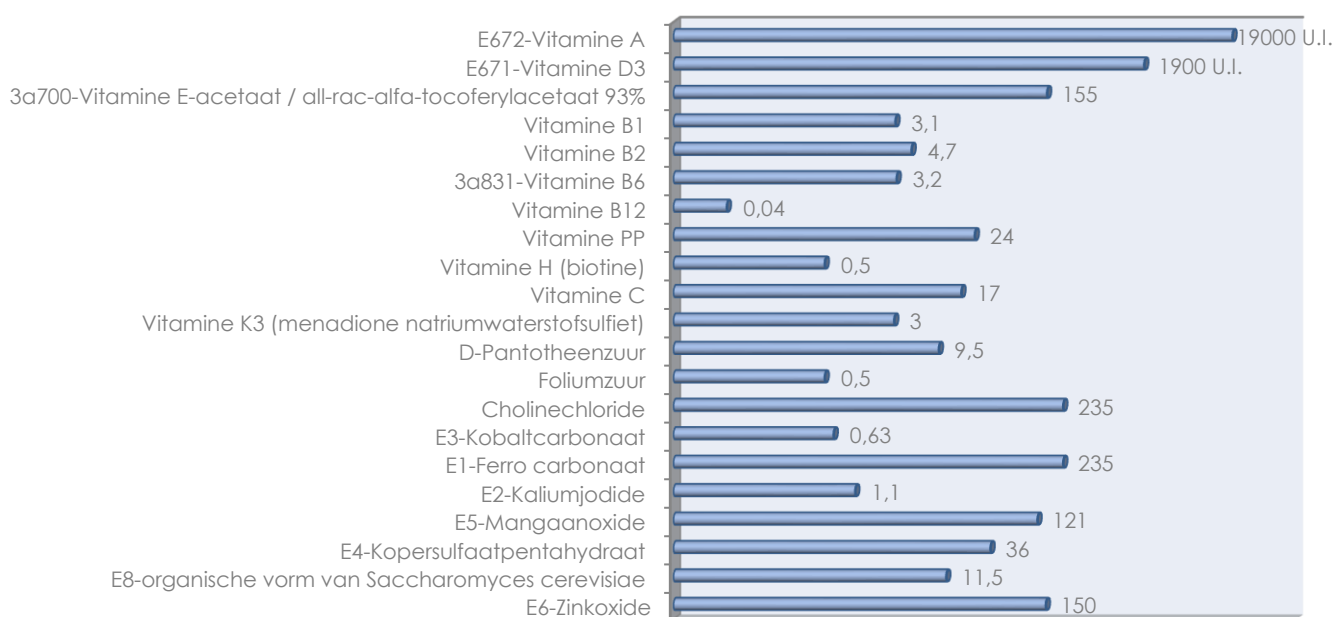

Vitaminen per Kg product (mg)

IMPERIAL FOOD S.R.L is een Italiaans familiebedrijf, dat in de vroege jaren negentig is opgericht door professioneel jachthondenvoorjager Marco Spotti. Dankzij zijn vakkennis, opgebouwd door 30 jaar werk op het gebied van hondenvoeding bij een ander groot honden- en kattenvoermerk, wordt dit voer vandaag de dag als excellent product opgenomen in de hondenwereld. IMPERIAL FOOD biedt haar klanten voldoende keuze aan producten. Deze zijn geproduceerd op een traditionele en ambachtelijke wijze, met strikte kwaliteitscontrole gedurende het hele proces.

IMPERIAL FOOD wordt op dit moment het meeste gebruikt door prominente professionals in de hondenwereld. Zij waarderen het voer om de volledige en evenwichtige samenstelling voor zowel dagelijks gebruik als wedstrijdvoer.

IMPERIAL FOOD produceert volgens erkende ethische codes en HACCP richtlijnen. Deze Europese norm legt voorwaarden op voor opslag, transport en bereiding van voeding. De filosofie van het bedrijf is gericht op het zo zorgvuldig mogelijk selecteren van de hoogwaardige grondstoffen. Hier wordt dan ook veel aandacht aan besteed. Deze grondstoffen worden voornamelijk verkregen uit de humane voedingsindustrie. De grondstoffen zijn van Italiaanse afkomst en waar mogelijk lokaal verkregen. Ze worden door middel van een zorgvuldig onderzoek geselecteerd, om een compleet en volledig natuurlijk product te produceren. Ook is het voer volledig vrij van conserveermiddelen en Genetische Gemodificeerde Organismen. (GGO-vrij)