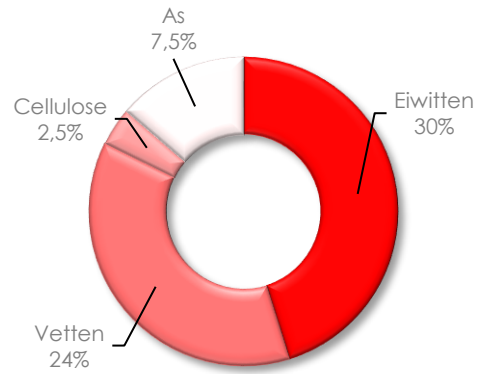

Samenstelling: gedroogd en gehydrolyseerd vlees, dierlijke vetten, maïsgluten, geëxtrudeerde rijst, geëxtrudeerd lijnzaad, vismeel, visolie, L-carnitine, geëxtrudeerde sojabonen, gedroogd eipoeder, sojaolie, fructo-oligosacchariden, gist.

Analyse

Vitaminen per Kg product (mg)

IMPERIAL FOOD S.R.L is een Italiaans familiebedrijf, dat in de vroege jaren negentig is opgericht door professioneel jachthondenvoorjager Marco Spotti. Dankzij zijn vakkennis, opgebouwd door 30 jaar werk op het gebied van hondenvoeding bij een ander groot honden- en kattenvoermerk, wordt dit voer vandaag de dag als excellent product opgenomen in de hondenwereld. IMPERIAL FOOD biedt haar klanten voldoende keuze aan producten. Deze zijn geproduceerd op een traditionele en ambachtelijke wijze, met strikte kwaliteitscontrole gedurende het hele proces.

IMPERIAL FOOD wordt op dit moment het meeste gebruikt door prominente professionals in de hondenwereld. Zij waarderen het voer om de volledige en evenwichtige samenstelling voor zowel dagelijks gebruik als wedstrijdvoer.