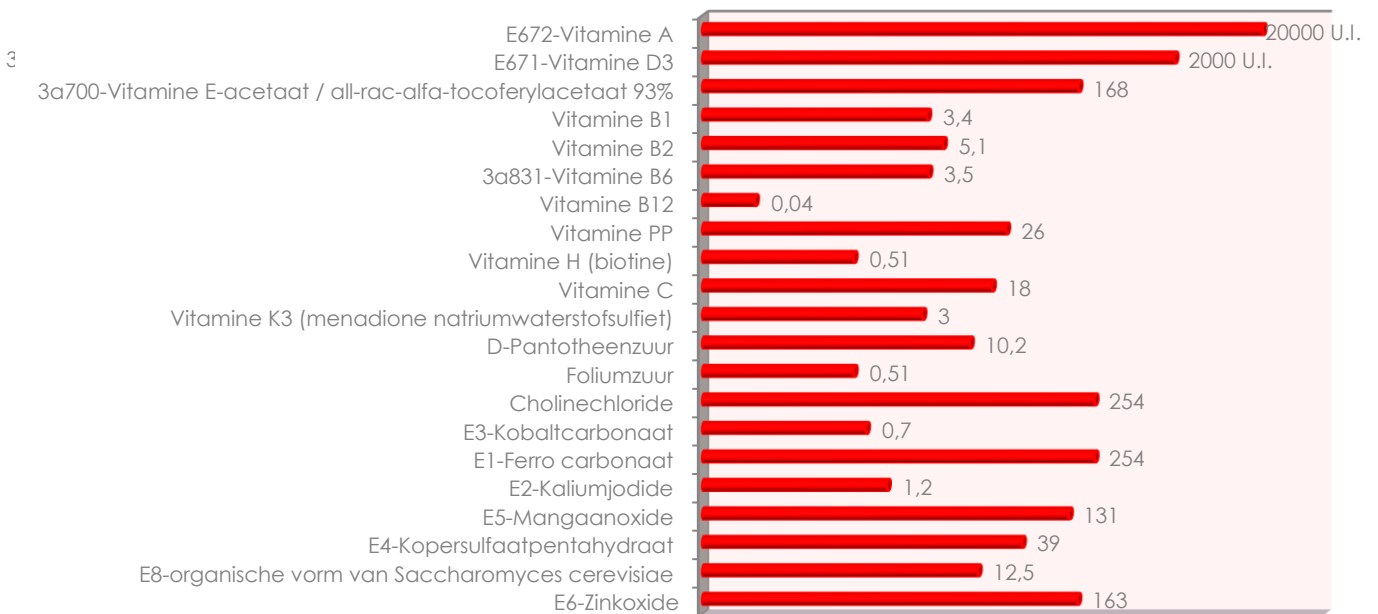

Vitaminen per Kg product (mg)

IMPERIAL FOOD S.R.L is een Italiaans familiebedrijf, dat in de vroege jaren negentig is opgericht door professioneel jachthondenvoorjager Marco Spotti. Dankzij zijn vakkennis, opgebouwd door 30 jaar werk op het gebied van hondenvoeding bij een ander groot honden- en kattenvoermerk, wordt dit voer vandaag de dag als excellent product opgenomen in de hondenwereld. IMPERIAL FOOD biedt haar klanten voldoende keuze aan producten. Deze zijn geproduceerd op een traditionele en ambachtelijke wijze, met strikte kwaliteitscontrole gedurende het hele proces.

IMPERIAL FOOD wordt op dit moment het meeste gebruikt door prominente professionals in de hondenwereld. Zij waarderen het voer om de volledige en evenwichtige samenstelling voor zowel dagelijks gebruik als wedstrijdvoer.

IMPERIAL FOOD produceert volgens erkende ethische codes en HACCP richtlijnen. Deze Europese norm legt voorwaarden op voor opslag, transport en bereiding van voeding. De filosofie van het bedrijf is gericht op het zo zorgvuldig mogelijk selecteren van de hoogwaardige grondstoffen. Hier wordt dan ook veel aandacht aan besteed. Deze grondstoffen worden voornamelijk verkregen uit de humane voedingsindustrie. De grondstoffen zijn van Italiaanse afkomst en waar mogelijk lokaal verkregen. Ze worden door middel van een zorgvuldig onderzoek geselecteerd, om een compleet en volledig natuurlijk product te produceren. Ook is het voer volledig vrij van conserveermiddelen en Genetische Gemodificeerde Organismen. (GGO-vrij)