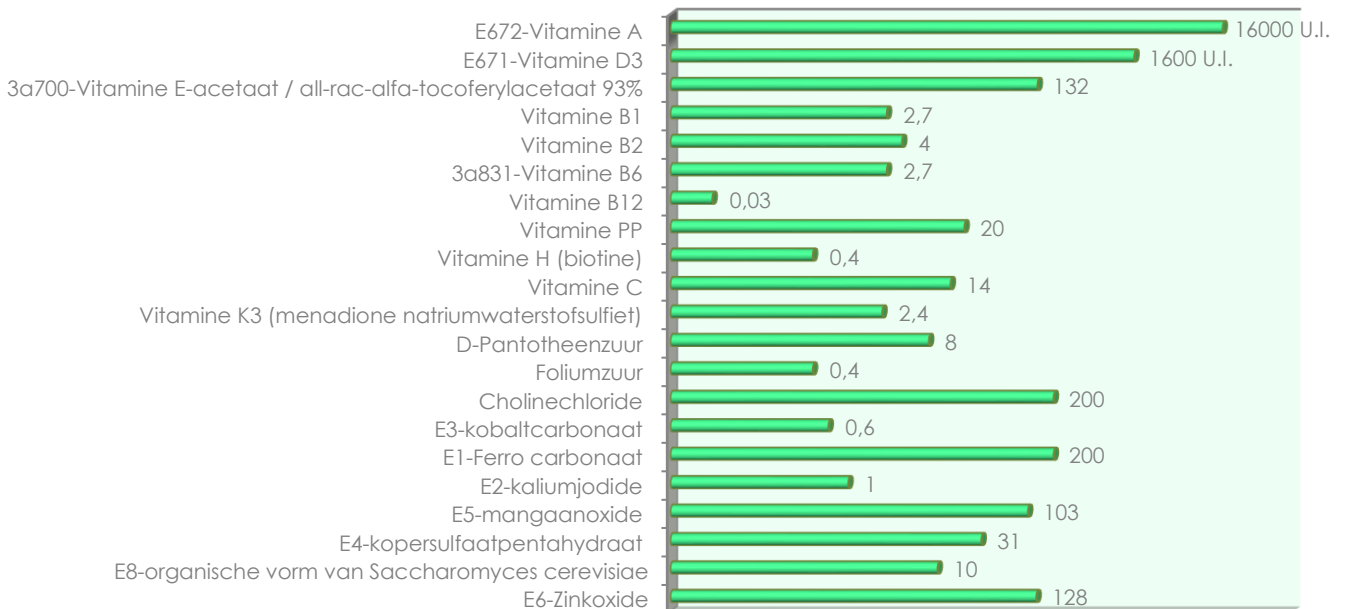

Vitaminen per Kg product (mg)

IMPERIAL FOOD S.R.L is een Italiaans familiebedrijf, dat in de vroege jaren negentig is opgericht door professioneel jachthondenvoorjager Marco Spotti. Dankzij zijn vakkennis, opgebouwd door 30 jaar werk op het gebied van hondenvoeding bij een ander groot honden- en kattenvoermerk, wordt dit voer vandaag de dag als excellent product opgenomen in de hondenwereld. IMPERIAL FOOD biedt haar klanten voldoende keuze aan producten. Deze zijn geproduceerd op een traditionele en ambachtelijke wijze, met strikte kwaliteitscontrole gedurende het hele proces.

IMPERIAL FOOD wordt op dit moment het meeste gebruikt door prominente professionals in de hondenwereld. Zij waarderen het voer om de volledige en evenwichtige samenstelling voor zowel dagelijks gebruik als wedstrijdvoer.

IMPERIAL FOOD produceert volgens erkende ethische codes en HACCP richtlijnen. Deze Europese norm legt voorwaarden op voor opslag, transport en bereiding van voeding. De filosofie van het bedrijf is gericht op het zo zorgvuldig mogelijk selecteren van de hoogwaardige grondstoffen. Hier wordt dan ook veel aandacht aan besteed. Deze grondstoffen worden voornamelijk verkregen uit de humane voedingsindustrie. De grondstoffen zijn van Italiaanse afkomst en waar mogelijk lokaal verkregen. Ze worden door middel van een zorgvuldig onderzoek geselecteerd, om een compleet en volledig natuurlijk product te produceren. Ook is het voer volledig vrij van conserveermiddelen en Genetische Gemodificeerde Organismen. (GGO-vrij)