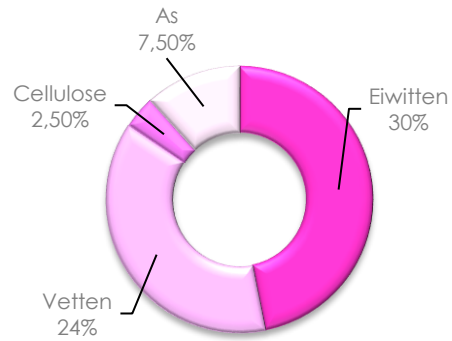

Samenstelling: geëxtrudeerde maïs, vleesmeel, dierlijk vet, rijst, geëxtrudeerd lijnzaad, geëxtrudeerde soja, maïsgluten, vismeel, gehydrolyseerde eiwitten, soja-olie, gedroogd eipoeder, additieven, visolie, fructo-oligosacchariden, gist, L-carnitine.

Analyse

Vitaminen per Kg product (mg)

IMPERIAL FOOD S.R.L is een Italiaans familiebedrijf, dat in de vroege jaren negentig is opgericht door professioneel jachthondenvoorjager Marco Spotti. Dankzij zijn vakkennis, opgebouwd door 30 jaar werk op het gebied van hondenvoeding bij een ander groot honden- en kattenvoermerk, wordt dit voer vandaag de dag als excellent product opgenomen in de hondenwereld. IMPERIAL FOOD biedt haar klanten voldoende keuze aan producten. Deze zijn geproduceerd op een traditionele en ambachtelijke wijze, met strikte kwaliteitscontrole gedurende het hele proces.

IMPERIAL FOOD wordt op dit moment het meeste gebruikt door prominente professionals in de hondenwereld. Zij waarderen het voer om de volledige en evenwichtige samenstelling voor zowel dagelijks gebruik als wedstrijdvoer.