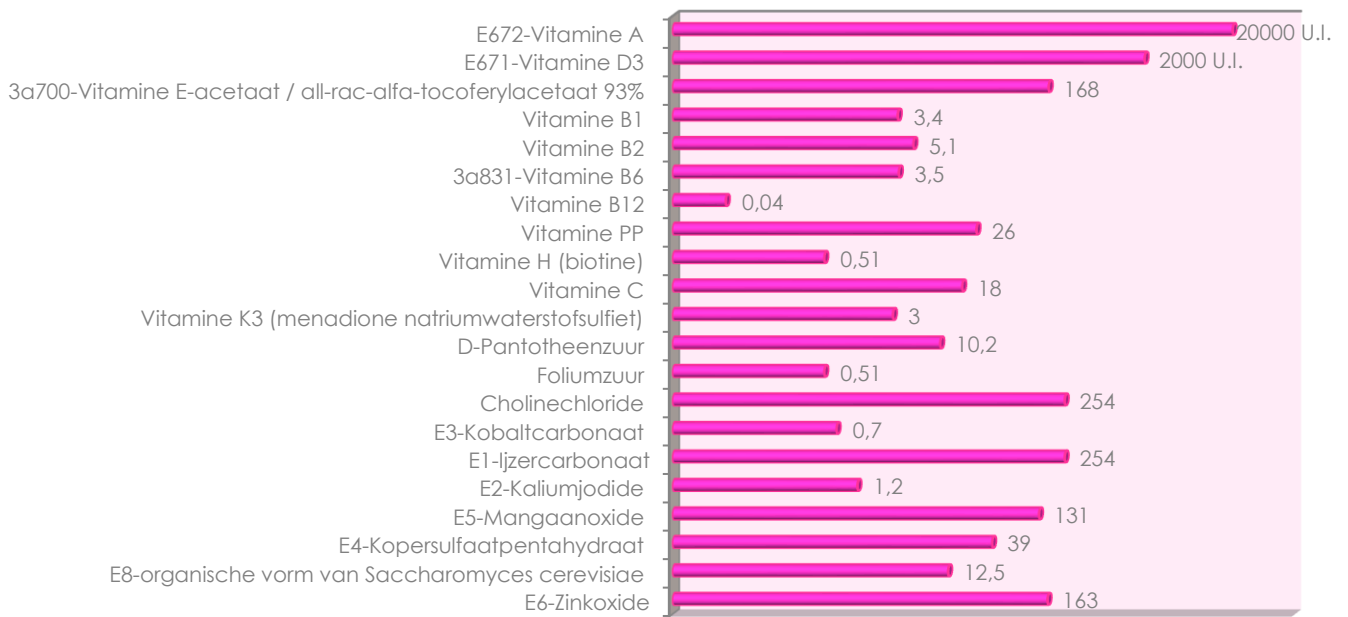

Vitaminen per Kg product (mg)

IMPERIAL FOOD S.R.L is een Italiaans familiebedrijf, dat in de vroege jaren negentig is opgericht door professioneel jachthondenvoorjager Marco Spotti. Dankzij zijn vakkennis, opgebouwd door 30 jaar werk op het gebied van hondenvoeding bij een ander groot honden- en kattenvoermerk, wordt dit voer vandaag de dag als excellent product opgenomen in de hondenwereld. IMPERIAL FOOD biedt haar klanten voldoende keuze aan producten. Deze zijn geproduceerd op een traditionele en ambachtelijke wijze, met strikte kwaliteitscontrole gedurende het hele proces.

IMPERIAL FOOD wordt op dit moment het meeste gebruikt door prominente professionals in de hondenwereld. Zij waarderen het voer om de volledige en evenwichtige samenstelling voor zowel dagelijks gebruik als wedstrijdvoer.

IMPERIAL FOOD produceert volgens erkende ethische codes en HACCP richtlijnen. Deze Europese norm legt voorwaarden op voor opslag, transport en bereiding van voeding. De filosofie van het bedrijf is gericht op het zo zorgvuldig mogelijk selecteren van de hoogwaardige grondstoffen. Hier wordt dan ook veel aandacht aan besteed. Deze grondstoffen worden voornamelijk verkregen uit de humane voedingsindustrie. De grondstoffen zijn van Italiaanse afkomst en waar mogelijk lokaal verkregen. Ze worden door middel van een zorgvuldig onderzoek geselecteerd, om een compleet en volledig natuurlijk product te produceren. Ook is het voer volledig vrij van conserveermiddelen en Genetische Gemodificeerde Organismen. (GGO-vrij)